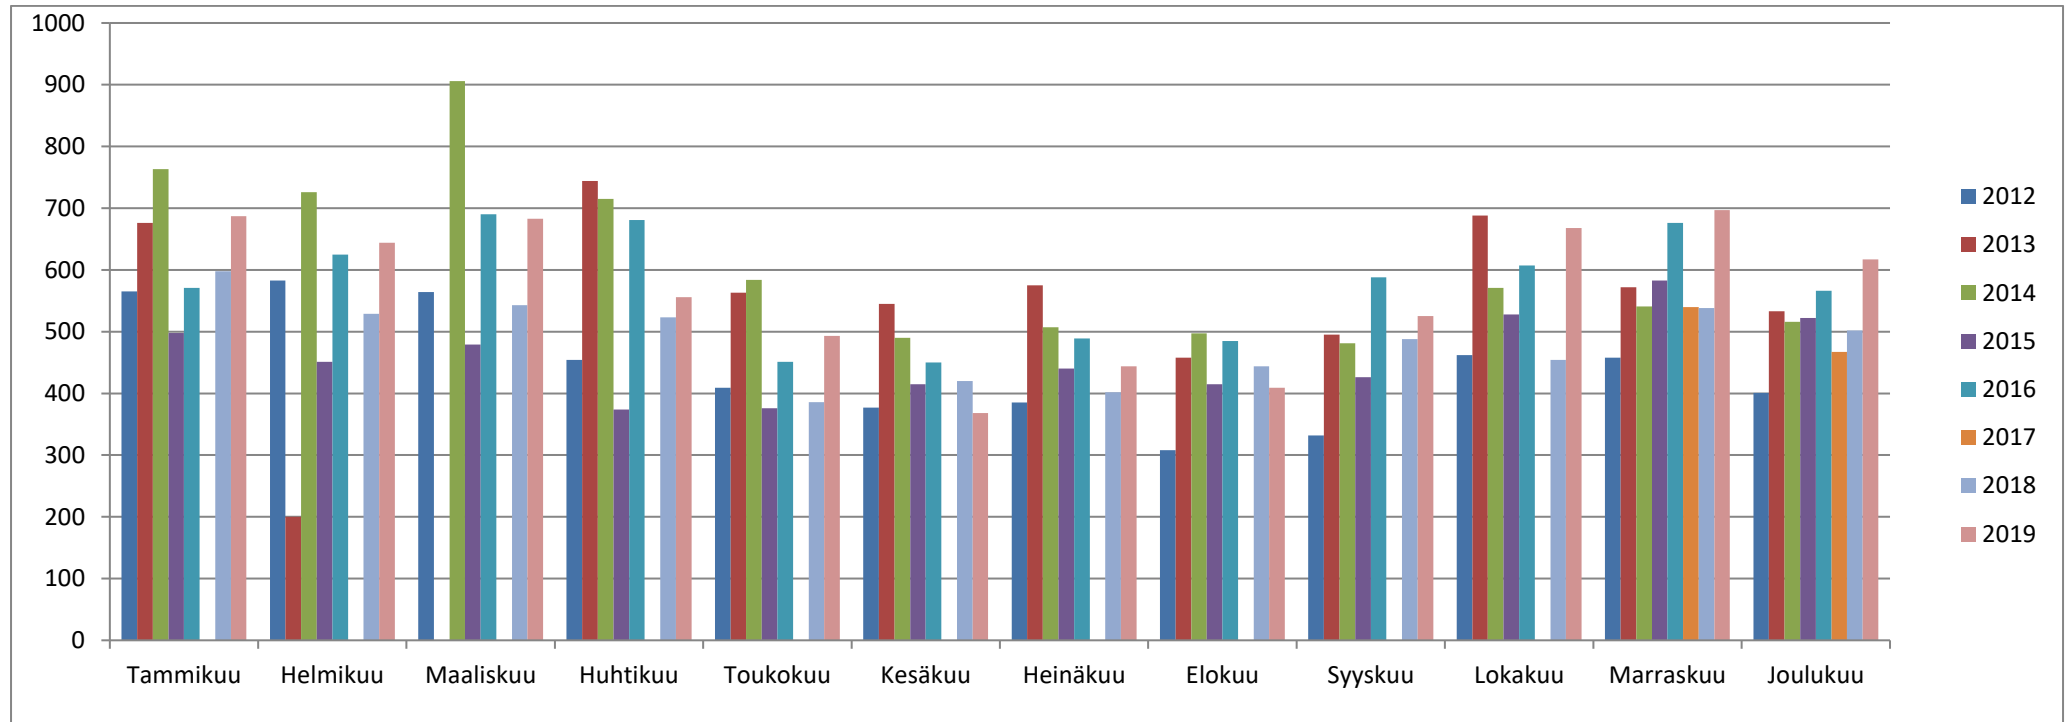

Kuntosalin kävijämäärät

	2012	2013	2014	2015	2016	2017	2018	2019
Tammikuu	565	676	763	498	571		598	687
Helmikuu	583	200	726	451	625		529	644
Maaliskuu	564		906	479	690		543	683
Huhtikuu	454	744	715	374	681		523	556
Toukokuu	409	563	584	376	451		386	493
Kesäkuu	377	545	490	415	450		420	368
Heinäkuu	385	575	507	440	489		402	444
Elokuu	308	458	497	415	485		444	409
Syyskuu	332	495	481	426	588		488	525
Lokakuu	462	688	571	528	607		454	668
Marraskuu	458	572	541	583	676	540	538	697
Joulukuu	401	533	516	522	566	467	502	617