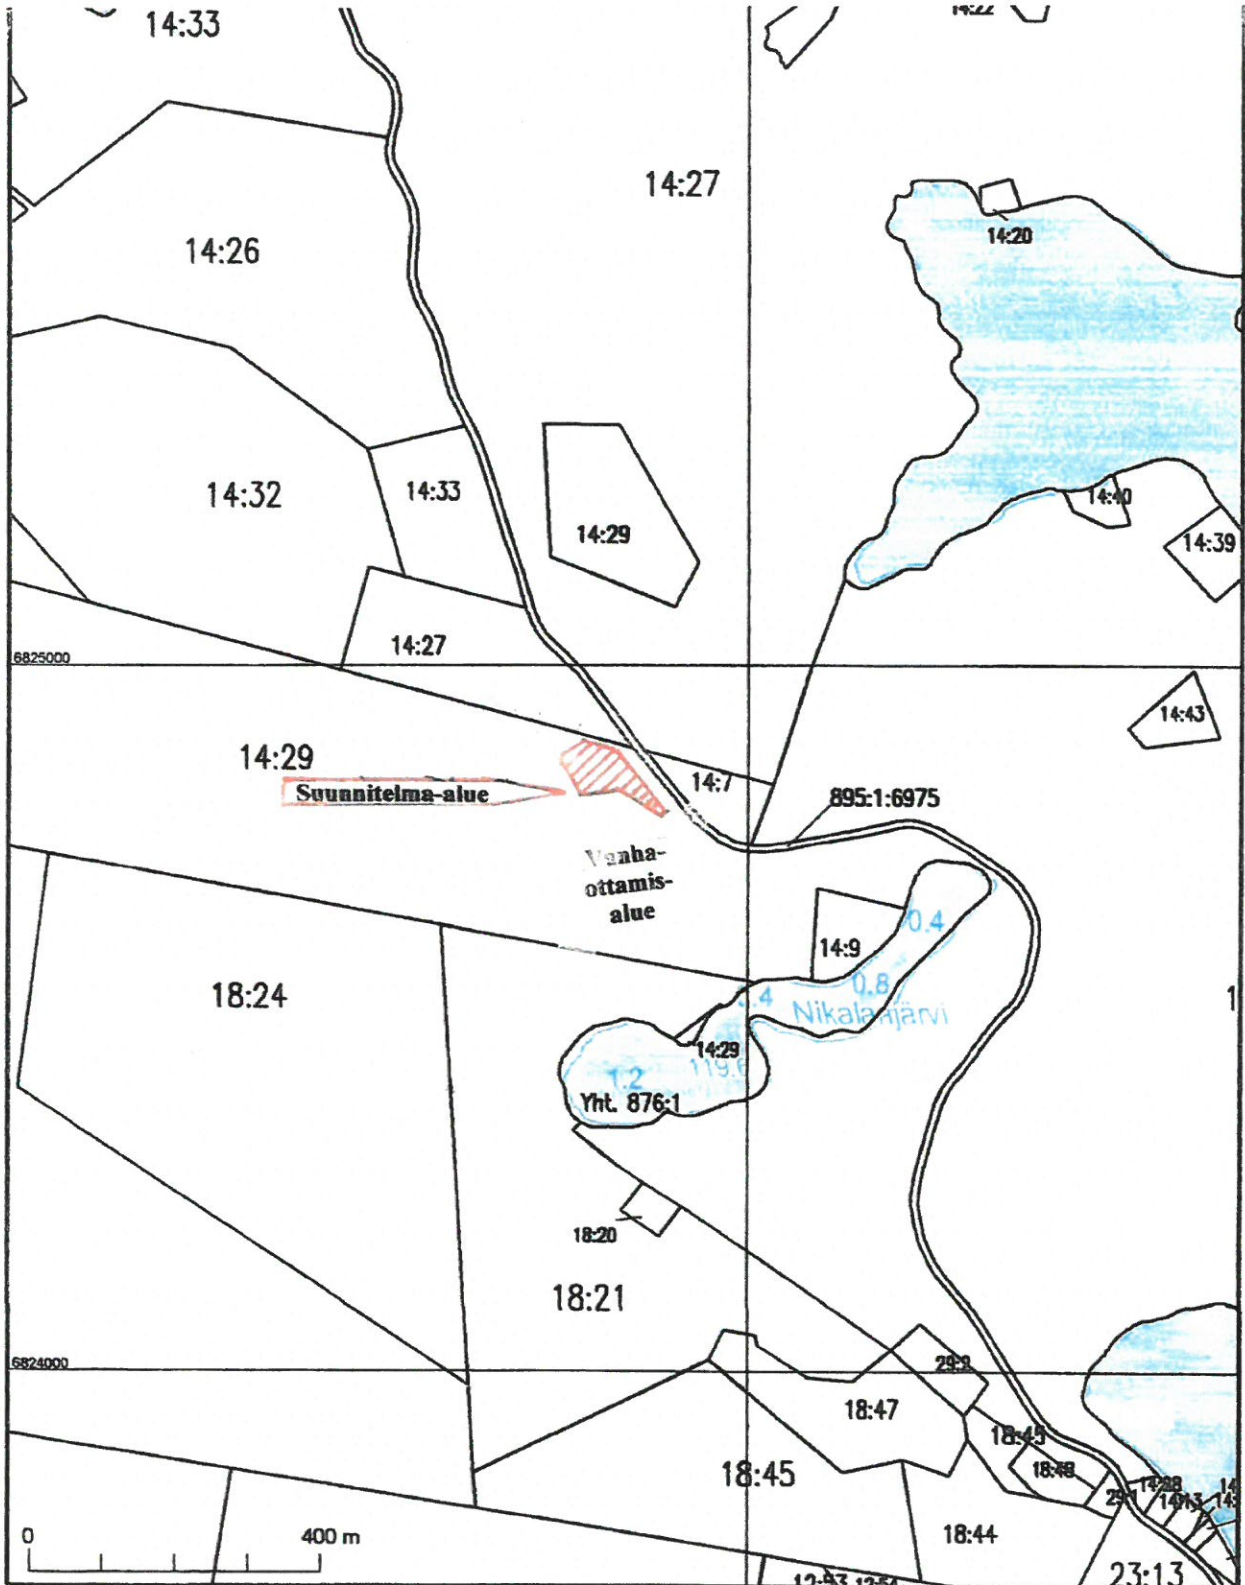

YLEISKARTTA 1:10 000
M4234C, M4234E

Kartan sijaintitiedoissa voi olla epätarkkuuksia. Kiinteistön tarkka alueellinen ulottuvuus selviää toimitusasiakirjoista ja maastosta.

Mittakaava 1:10 000
 Koordinaattijärjestelmä: KKKJ-peruskoordinaatisto kaista 2