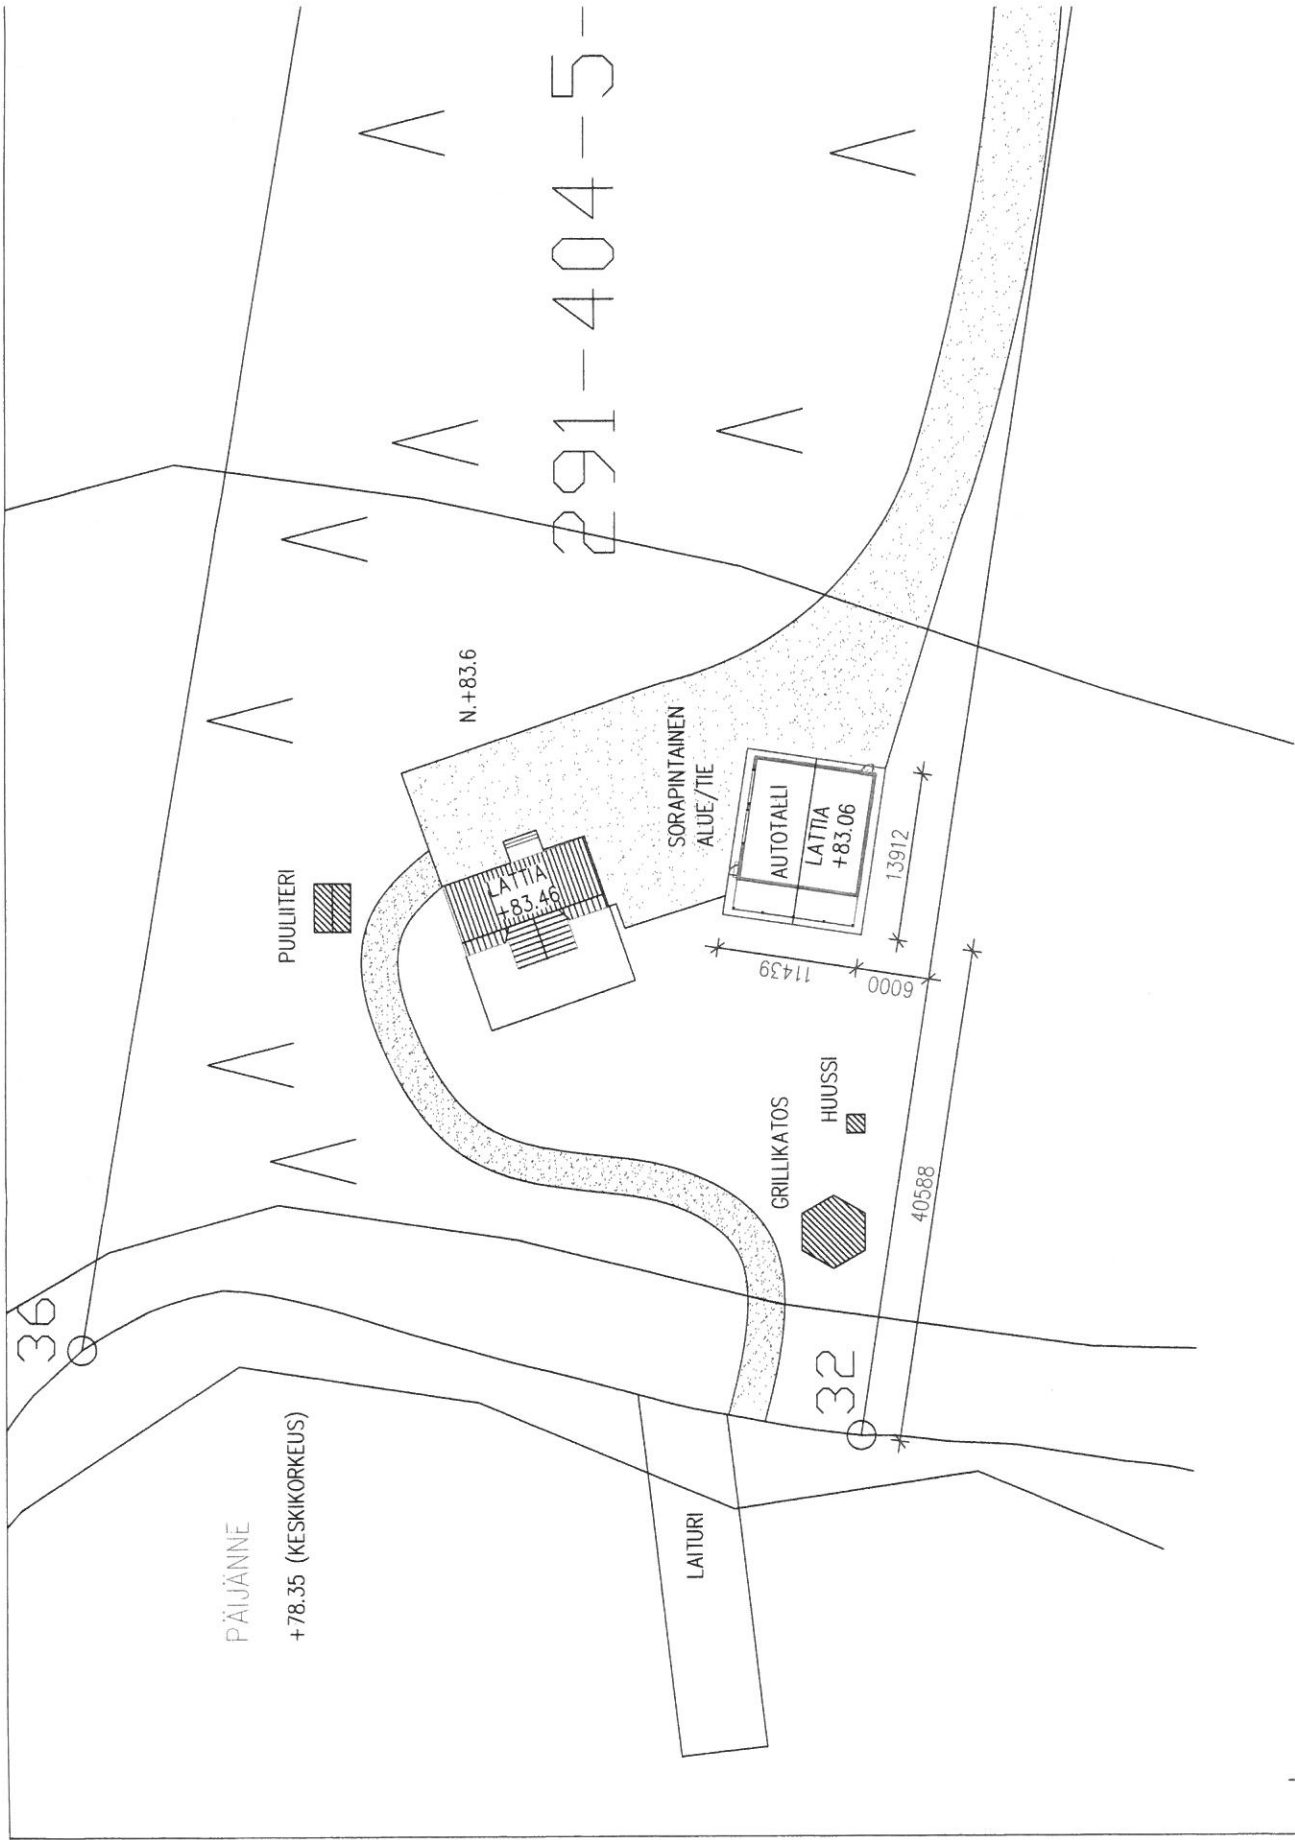

Poikkeamishakemus Siren

291-404-5-

PÄIJÄNNE
+78.35 (KESKIKORKEUS)

PUULITERI

N.+83.6

LATTIA
+83.46

SORAPINTAINEN
ALUE/TIE

GRILLIKATOS

40588