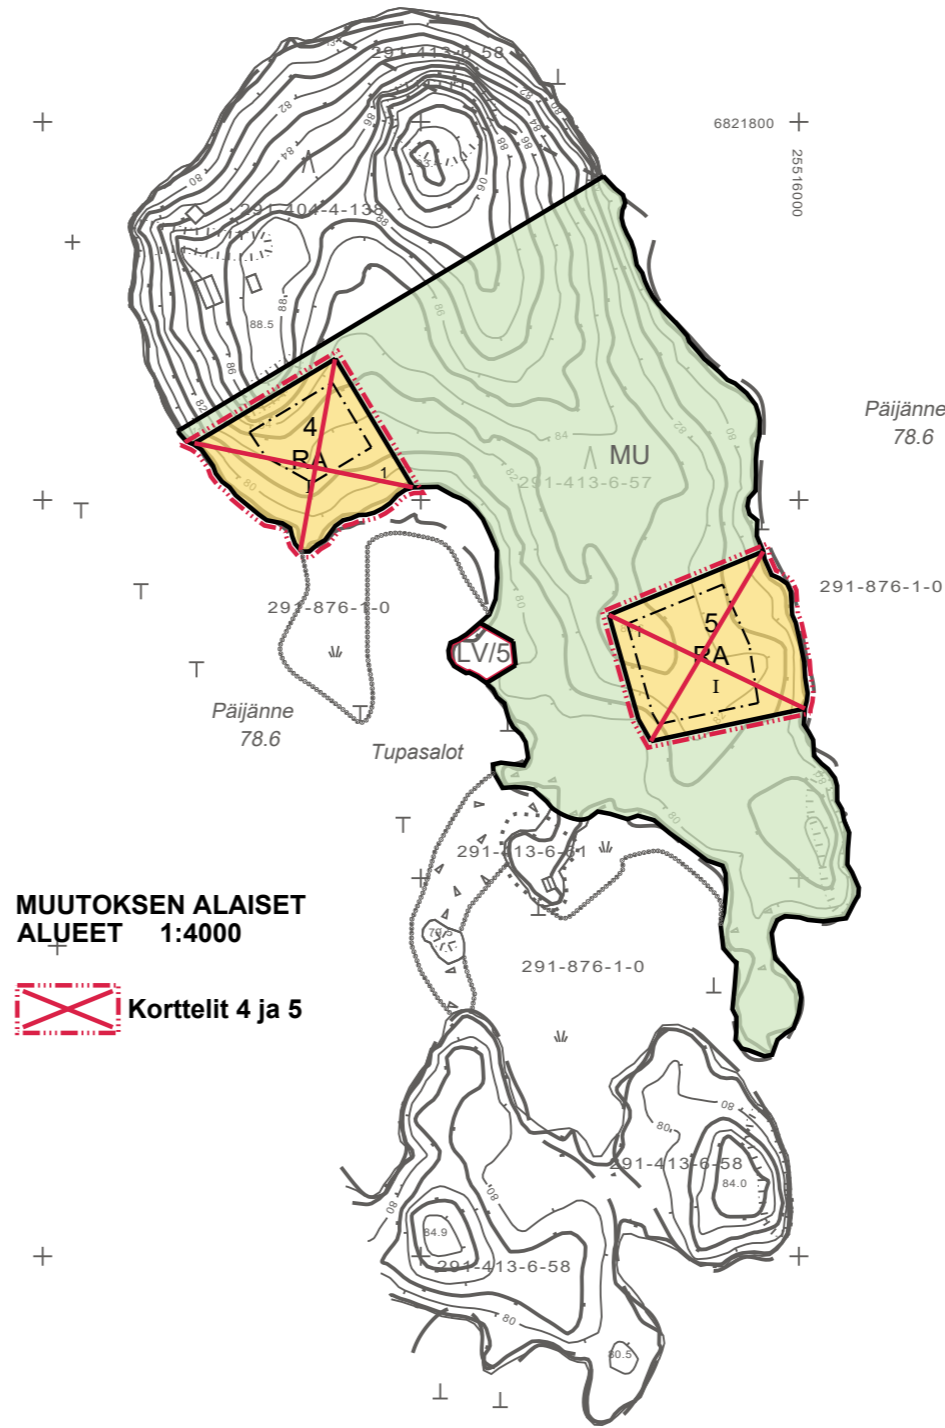

**KUHMOINEN  
PÄIJÄNNE**

Lytskäri, Aningaistensaari ja  
Pikku Tupasalo

TILAT : 291-411-1-140, 291-411-1-102 ja  
291-413-6-57

**RANTA-ASEMAKAAVA JA -KAAVAN  
MUUTOS 1:4000 PIENENNÖS**  
Kaavamääräykset toisella lehdellä

Hämeenlinna 8.12.2020  
INSINÖRITOIMISTO POUTANEN OY

**MUUTOKSEN ALAISET  
ALUEET 1:4000**

 Korttelit 4 ja 5

6821800  
25516200

+

T

T

+

6821800  
25516200

+

+